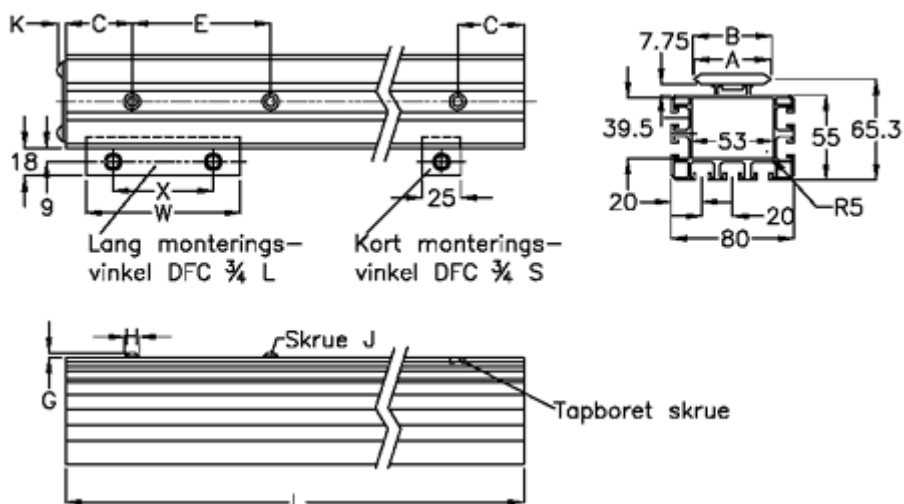

Varenummer: 0571349463

Beskrivelse: Hepco GV3 bjælkeskinne SB S 35 L4946 P2

Mål

A	= 35	K	= 5.5
B	= 35.81	Kort monteringsvinkel	= DFC3L
C	= 43	L	= 4946
E	= 90	Lang monteringsvinkel	= DFC3S
For leje	= AU 35 25	Præcisionstype	= P2
G	= 3.3	vægt kg/1000	= 4.3
H	= 10.5	W	= 75
J	= M6	x	= 48